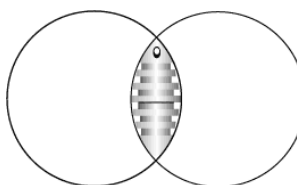

Géométrie sacrée : vesica piscis