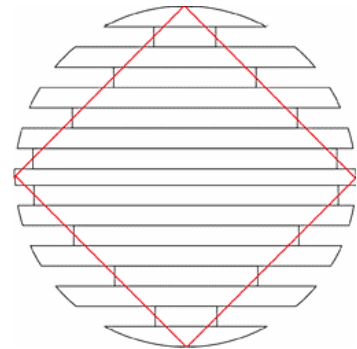

Conception de la Sphère MerKaBa

Lorsque l'on observe au travers des anneaux de la Sphère MerKaBa, on peut remarquer que les 4 anneaux supérieurs et inférieurs établissent une pyramide à étages. Ils créent ainsi ensemble deux pyramides rondes de chacune 4 étages, apposées par leurs bases.

Nous y voyons la quadrature du cercle, clairement identifiable dans le schéma à 2 dimensions proposé ci-contre à droite.

Une autre partie importante de la Sphère MerKaBa consiste en son support en hêtre, dont le rayon hyperbolique épouse et complète parfaitement la géométrie. L'ensemble totalise une hauteur exacte de 21.69 cm, soit le triple de la clé cosmique de 7.23 cm.

La Sphère MerKaBa et son support représentent ensemble "le redressement de la colonne vertébrale d'Osiris", Osiris étant considéré comme le tout premier ressuscité, et le bois du hêtre représente le principe féminin.

Le support est creux afin de pouvoir recevoir une ampoule informée ou des cristaux programmés et dont les fréquences pourront être émanées par la Sphère MerKaBa dans tout son champ d'action.

La Sphère MerKaBa contribue à établir et stabiliser un champ MerKaBa extérieur d'un rayon de 12 mètres et d'un diamètre de 24 mètres pour une maison familiale ou un centre de méditation.

La Quadrature du Cercle

Avantages et effets possible

- Etablissement d'un champ MerKaBa externe, un champ de force de Lumière contre-rotatif.
- Allègement et/ou libération de blocages
- Elévation de la fréquence ambiante grâce à son plaquage or
- Harmonisation d'états disharmonieux
- Passerelle vers des dimensions plus élevées
- Renforcement des capacités de la pensée

Remarques

- La Sphère MerKaBa est particulièrement adaptée aux centres de thérapies énergétiques et aux centres de méditation
- La Sphère MerKaBa ne remplace pas les effets des Beamers. Ils peuvent par contre très bien être installés ensemble.